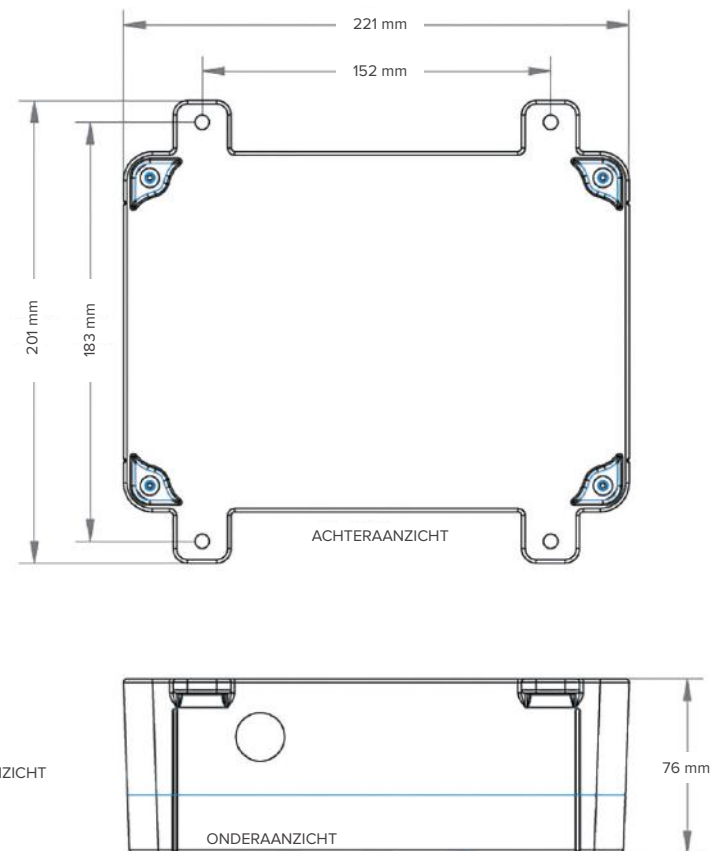

- » Kleuren-lcd-touchscreen van 7" (178 mm)
- » De allernieuwste laagspanningsbediening, ontworpen voor een volledige bediening
- » Eenvoudige schermen voor probleemoplossing
- » Nuttige informatie zoals cyclustijd en gemiddelde tijd dat de deur geopend of gesloten is
- » Ondersteunt meerdere talen
- » Ondersteunt netwerkverbinding
- » De mogelijkheid om te communiceren met gebouwbeheersystemen
- » Draadloze vergrendelingsmogelijkheden
- » IP56-behuizing