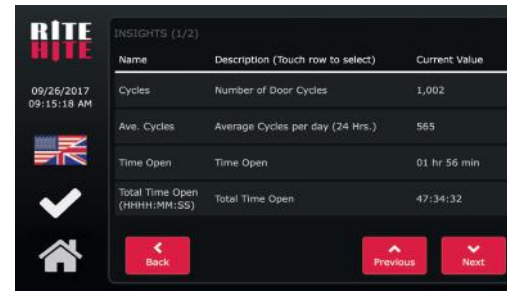

Naast veiligheid is de gebruikersinterface van Rite-Hite de enige met de mogelijkheid om te communiceren met gebouwbeheersystemen, draadloze vergrendelingsmogelijkheden en opties voor het wijzigen van de taal. De GUI voorziet u tevens van nuttige informatie zoals onder meer de gemiddelde tijd dat de deur geopend of gesloten is.

Simpele en eenvoudige bediening

De GUI heeft een eenvoudig te begrijpen kleuren-lcd-touchscreen van 7" wat naadloze aanpassingen en het oplossen van problemen op een gemakkelijk plaats nabij de deuropening mogelijk maakt.

Verhoogde veiligheid

Laagspanningsverbindingen van het grotere bedieningspaneel nabij de motor geven toegang tot de deurstellingen zonder het personeel bloot te stellen aan het risico op overslag.

Ontworpen voor iedere toepassing

De plastic behuizing met IP56-beschermingsgraad is ontworpen voor alle toepassingen, waaronder buiten, binnen, afspoelen, koelers en vriezers.

Strakke look

Met zijn compact ontwerp creëert de GUI een strakke uitstraling door het gebruik van een kleine afmeting en minimale bekabeling, wat in een esthetisch bevredigend product resulteert.