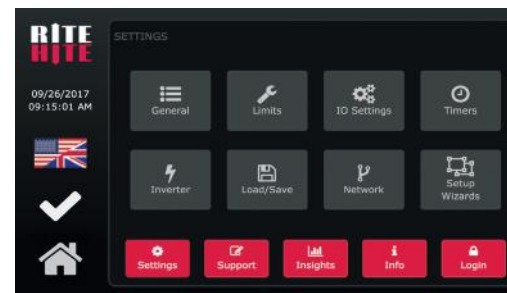

Grafische gebruikersinterface - informatiescherm

Grafische gebruikersinterface - instellingenscherm