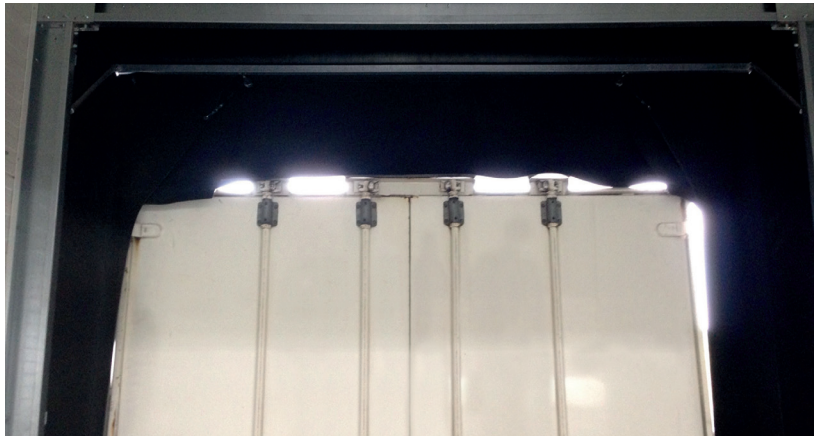

Rite-Hite® Eclipse Dock Shelter.

Eclipse® Complete Afdichting Zacht-zijdige Dock Shelter

Het Eclipse afdak biedt een geavanceerde, zeer effectieve afdichting op uw laadperron.

- 1 Afdichting bovenkant trailer:
Zwaar wegende hoofdgordijn**
Creëert een goede afdichting langs de volledige breedte van de trailer, met behulp van de zwaartekracht worden openingen geblokkeerd en wordt continu contact gehouden tijdens het stuiten van de trailer. Het wordt automatisch aangepast aan de uiteenlopende trailerhoogtes. Voert regen af zonder dat er behoefte bestaat aan extra afschermingsapparaat voor de bovenkant.
- 2 Afdichting van de hoeken:
Integrale stoffen plafondvakken**
De zijgordijnen en zware hoofdgordijn werken samen wanneer de trailer achterwaarts in een complete blinde hoek komt. Afdichtzakken verbinden de zijden aan de bovenkant, waarmee de openingen worden geblokkeerd dat andere dockshelters niet bieden.
- 3 Dicht de zijkanten af:
GapMaster™ haken**
Zijgordijnen zijn voorzien van duurzame, afneembare haken om de openstaande luiken van de trailerdeur af te dichten zonder de toegang tot de lading te beperken. Openingen die 0,25 m² overschrijden van de open lucht blijven onafgedicht. De buitenste stoffen hoezen passen rond scharnieren voor een strakke zijdelingse afdichting.

Eclipse® Dock Shelter (G5062G)

Gewone (inklapbaar) dockshelters laten gaten open waar besmettingen een faciliteit kunnen binnenkomen en dure energie kan ontsnappen.

De Eclipse dock shelter kan effectief openingen aan de bovenkant van de trailer, hoeken, en zijanten afdichten, en biedt daardoor een complete donkere afdichting.