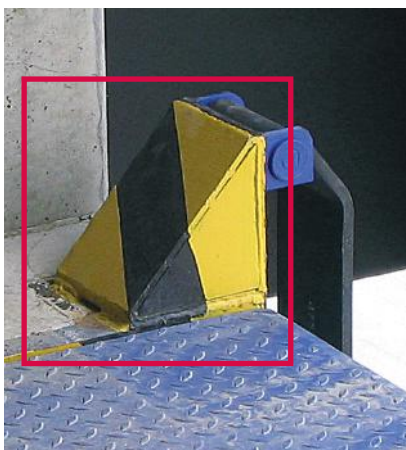

Steel Floating Cap :

Butoirs de quais en acier robuste :

- Tête de butoir biseautée pour résister aux mouvements haut/bas des camions
- Caoutchouc moulé laminé à l'intérieur
- Support d'attache en acier
- **Garantie 1 an**

Laminated Dock Bumper :

Butoirs de quais en caoutchouc laminé :

- Lamelles en caoutchouc renforcé
- 2 plaques en acier en angle soudées de chaque côté du butoir
- Acier peint en RAL 9005 (noir)
- **Garantie 1 an**

Accessoires de montage des butoirs

Protégez efficacement vos quais et vos bâtiments !

Support zone refuge 500mm :

- Permet de réduire les risques d'écrasement d'une personne dans la cour entre la remorque et le quai.
- Butée de quai en acier
- Profondeur : 400mm + Butoir
- Epaisseur acier : 8mm
- Finitions en acier noir

Plaques de renfort :

- Permet de solidifier la zone de pose du butoir dans des conditions où le béton du bâtiment est un peu dégradé.
- Cela permet de rigidifier l'ensemble
- Epaisseur de la tôle = 6mm