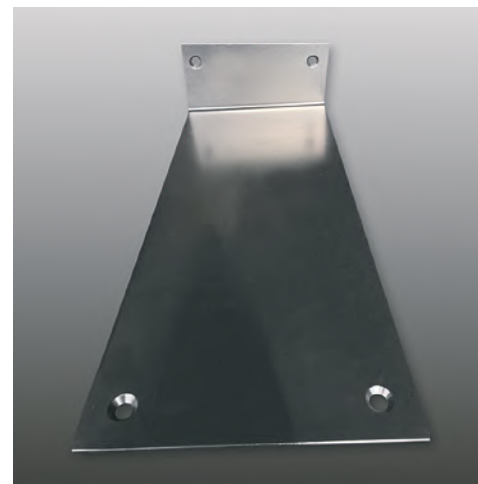

Steel Floating Cap :

Butoirs de quais en acier robuste :

- Tête de butoir biseautée pour résister aux mouvements haut/bas des camions
- Caoutchouc moulé laminé à l'intérieur
- Support d'attache en acier
- **Garantie 1 an**

Steel Faced Dock Bumper :

Butoirs de quai haute résistance en caoutchouc avec une plaque en acier :

- Coque flottante de 9,5mm composée d'un acier carbone à haute résistance
- Lamelles en caoutchouc renforcé à l'intérieur
- Acier peint en RAL 9005 (noir)
- **Garantie 5 ans**

Laminated Dock Bumper :

Butoirs de quais en caoutchouc laminé :

- Lamelles en caoutchouc renforcé
- 2 plaques en acier en angle soudées de chaque côté du butoir
- Acier peint en RAL 9005 (noir)
- **Garantie 1 an**

Accessoires de montage des butoirs

Protégez efficacement vos quais et vos bâtiments !

Support zone refuge 500mm :

- Permet de réduire les risques d'écrasement d'une personne dans la cour entre la remorque et le quai.
- Butée de quai en acier
- Profondeur : 400mm + Butoir
- Epaisseur acier : 8mm
- Finitions en acier noir